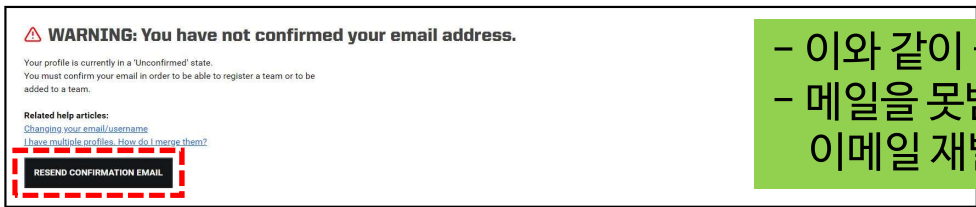

- 이와 같이 뜰 경우, 계정 본인 확인이 완료되지 않은 상태.
- 메일을 못받았을 경우, 'RESEND CONFIRMATION EMAIL'을 클릭하면 이메일 재발송 요청 가능