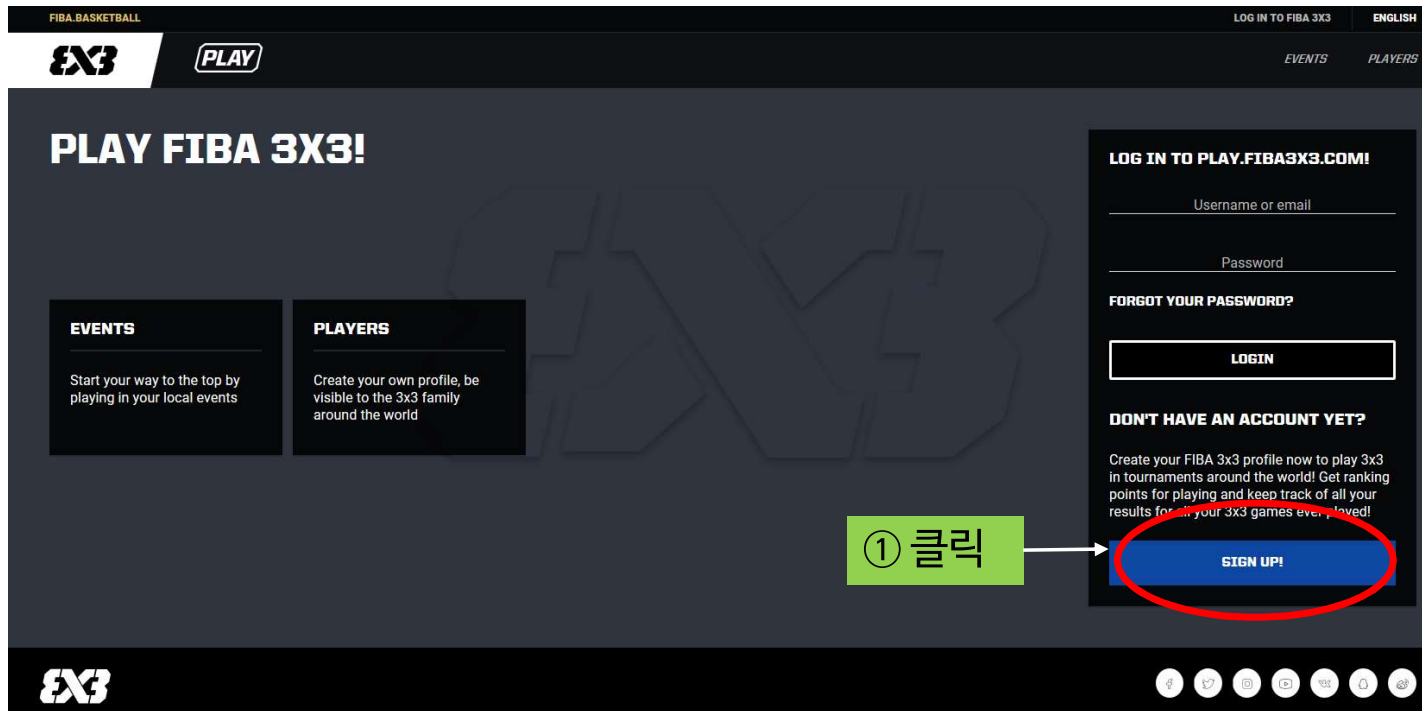

1. FIBA play 3x3 사이트 회원가입

대회에 참여하는 모든 선수들이 거쳐야 하는 과정이며, 선수 등록이 되어있어야 출전 자격이 주어짐.

1. 회원가입

<https://play.fiba3x3.com/> 에 접속한다.

① SIGN UP! 을 클릭한다.